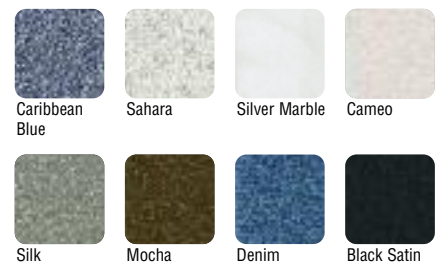

COULEURS DE COQUE

HABILLAGES

Seats	Lounger	Capacity	S/Steel jets	CD System	Electrical	Filter size	Heater	Turbo Air

Des garanties solides...

GARANTIES de la gamme PREMIUM*

- 5 Ans sur la structure
- 5 Ans sur la surface de la coque
- 2 Ans sur les équipements
- 2 Ans sur la plomberie